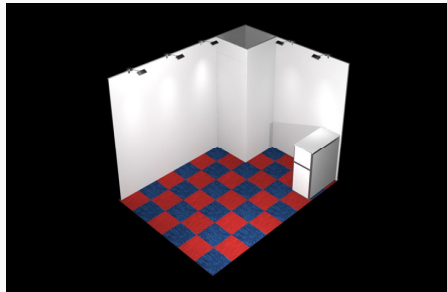

BASIC WOOD Pris: 2 548 kr/kvm

I priset ingår monterbyggnation enligt ritning och följande:

- Platshyra
- Vita träväggar med låsbart förråd 1x1m
- Matta, välj kulör (svart, grafitgrå, gul, orange, blå, klargrön, röd, eller beige)
- 1st 10A 1-fas 240V BELYSNING
- 5st spotlights